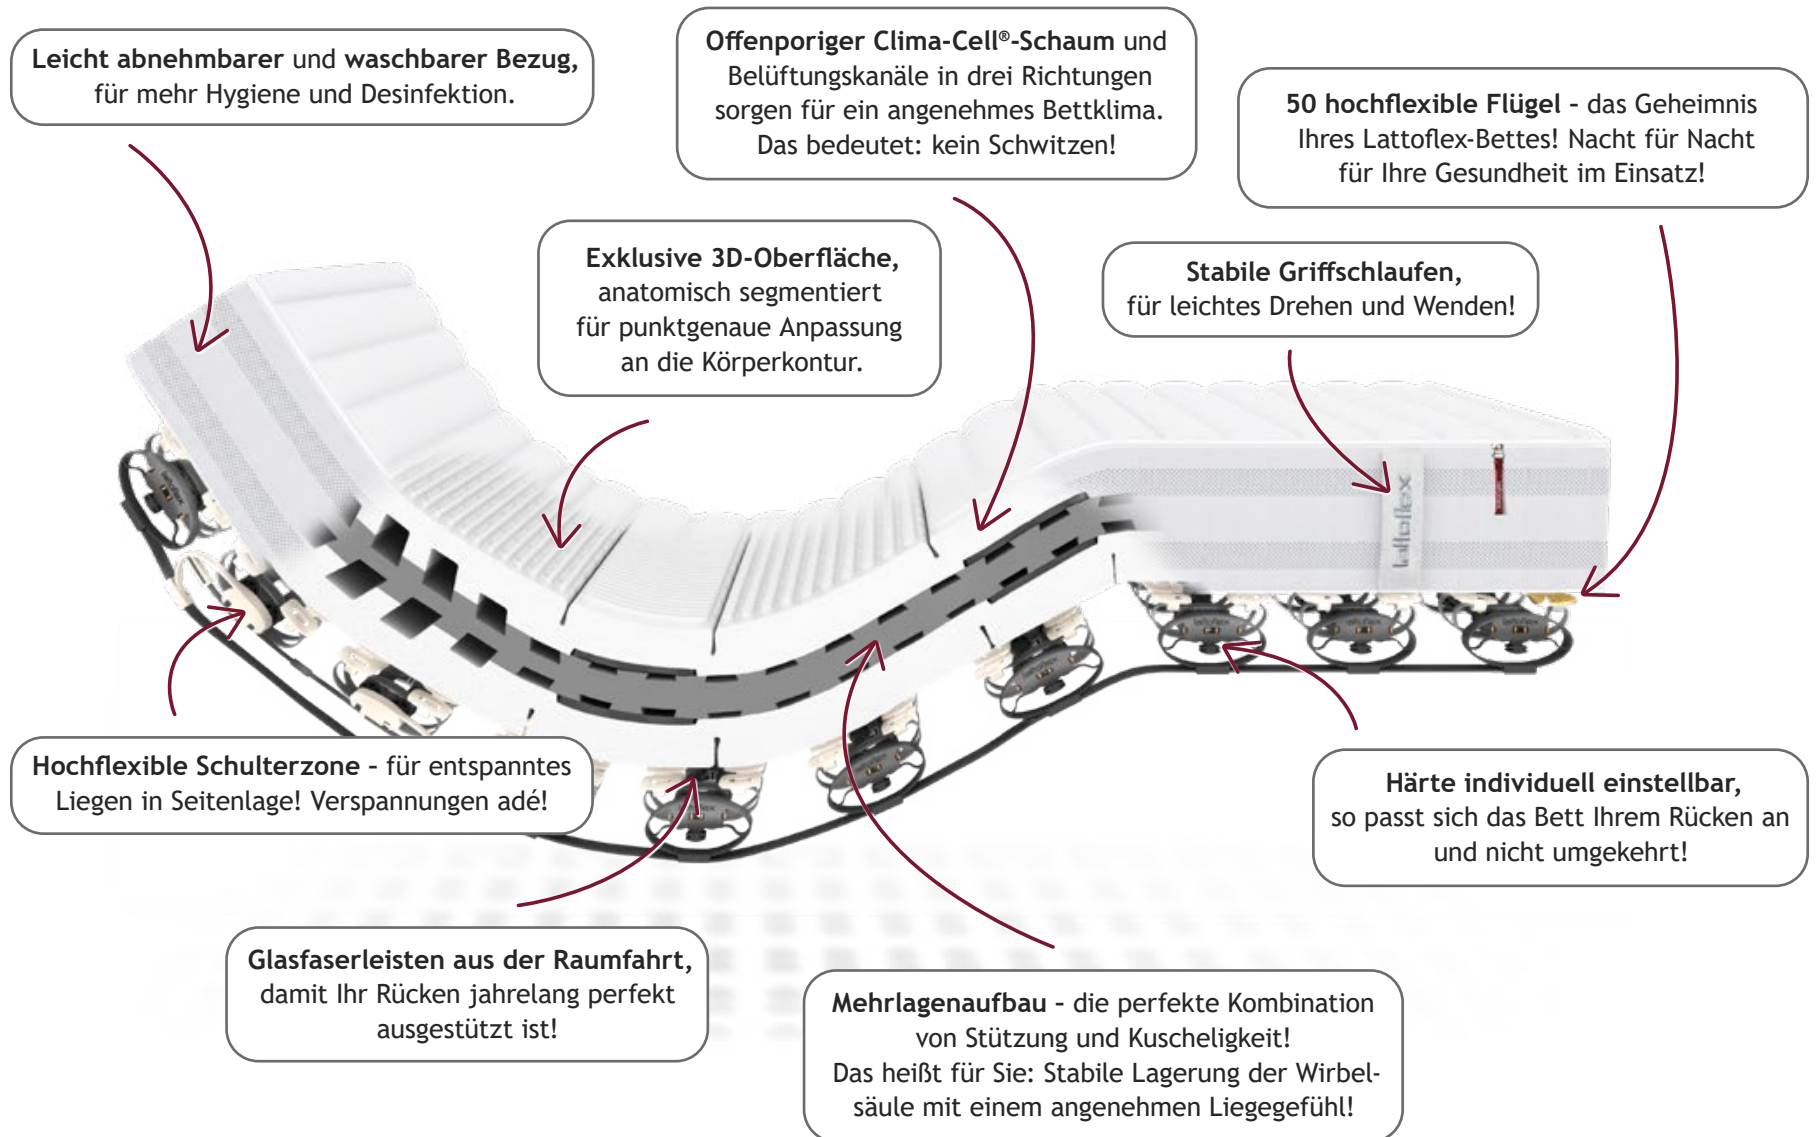

Katharina Eperjesi,
66386 St. Ingbert

lattoflex[®]
schlafwerk

Exklusiv im Lattoflex Schlafwerk: Das Bett mit eingebautem Rückgrat

Alle Vorteile Ihres Lattoflex 300 Bettes:

Passt in fast jedes Bett!

Lattoflex-Komfortbetten - kein Luxus sondern eine sinnvolle Investition:

Mehr Gesundheit und Wohlbefinden mühelos auf Knopfdruck

Mehr Gesundheit und Wohlbefinden – mühelos und auf Knopfdruck. Wäre das nicht wundervoll? Etwas für Ihre Gesundheit zu tun, ohne das Bett zu verlassen? Dafür gibt es jetzt das neue Komfortbett von Lattoflex!

Bis zu fünf flüsterleise Motoren fahren Sie in Ihre bevorzugten Relax- und Entspannungs-Positionen. So können Sie ganz nach Ihren Wünschen gezielt Wirbelsäule und Bandscheiben entlasten oder einfach abschalten, sich wohlfühlen, regenerieren und genießen.

Und das Beste: Es passt in fast jedes Bett!
Verwandeln Sie Ihr Bett in eine Wellnessoase!

Wissenschaftlich bewiesen: Kleine, bewegliche Flügel unter der Spezialmatratze sorgen für besseres Durchschlafen und weniger Schmerzen.